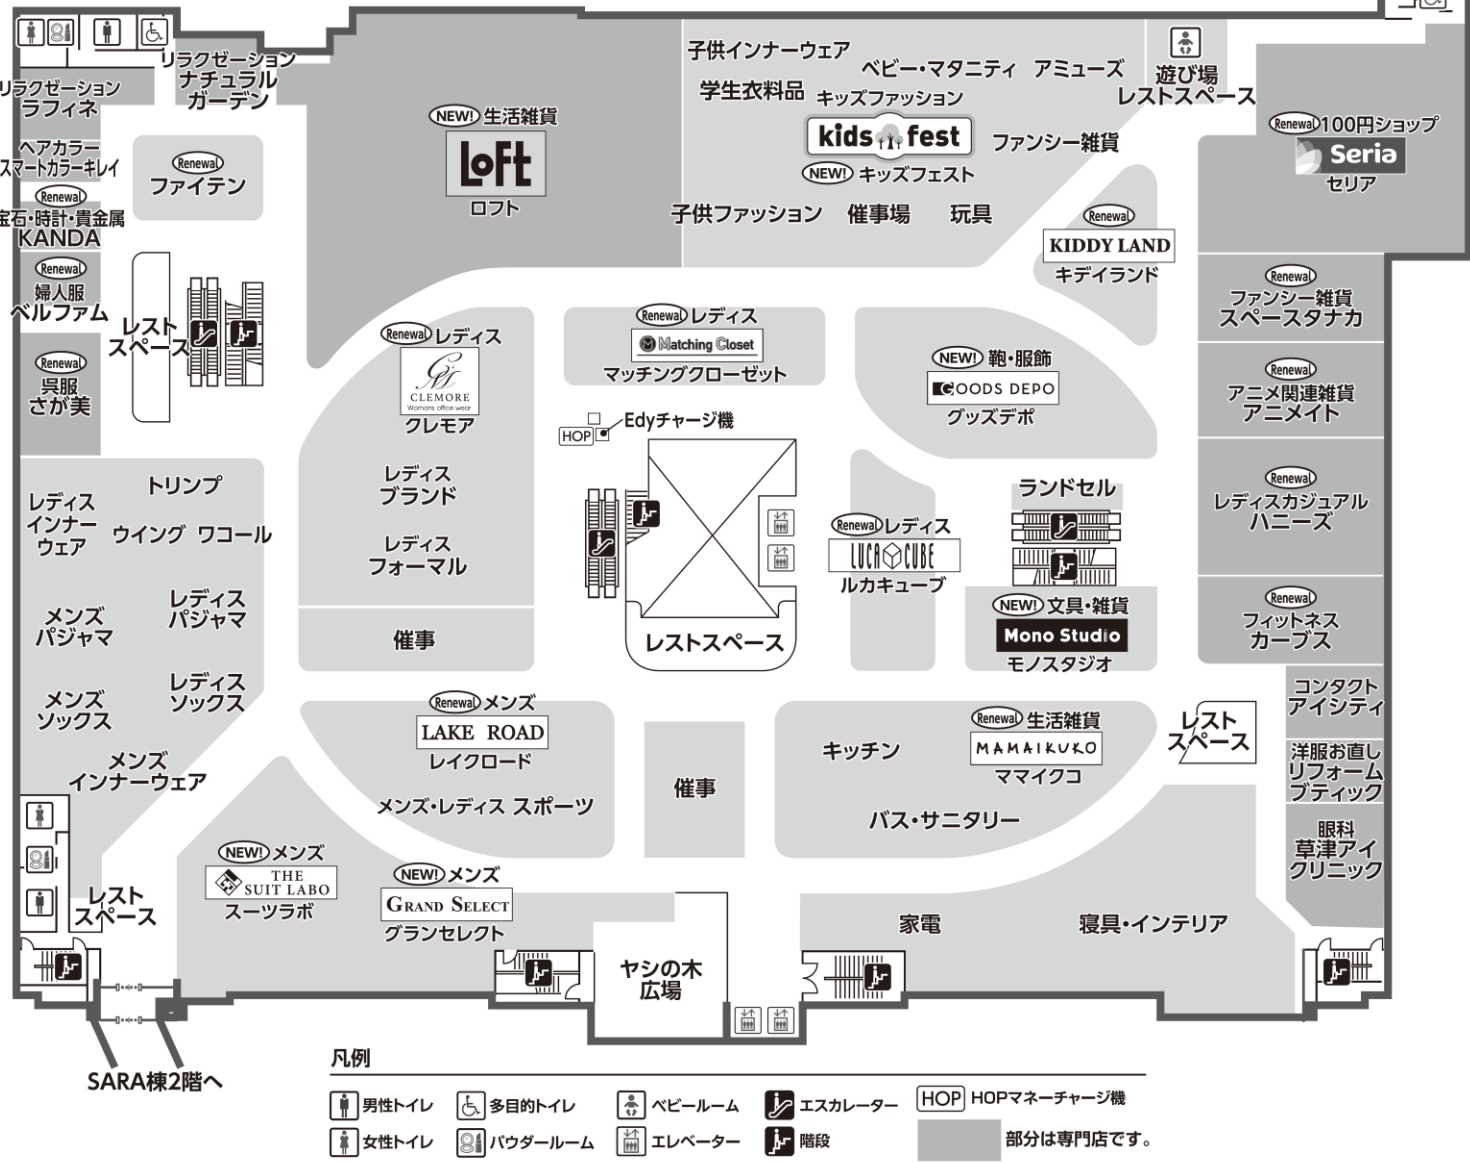

2階 ファッションと暮らしと専門店のフロア

改装のポイントを一部ご紹介します!

NEW! キッズフェスト

kids fest

「遊び」と「学び」の商品で、お子様の成長をサポート!! アパレル、おもちゃなど、お子様用品が揃う、ワクワク楽しいショップ。