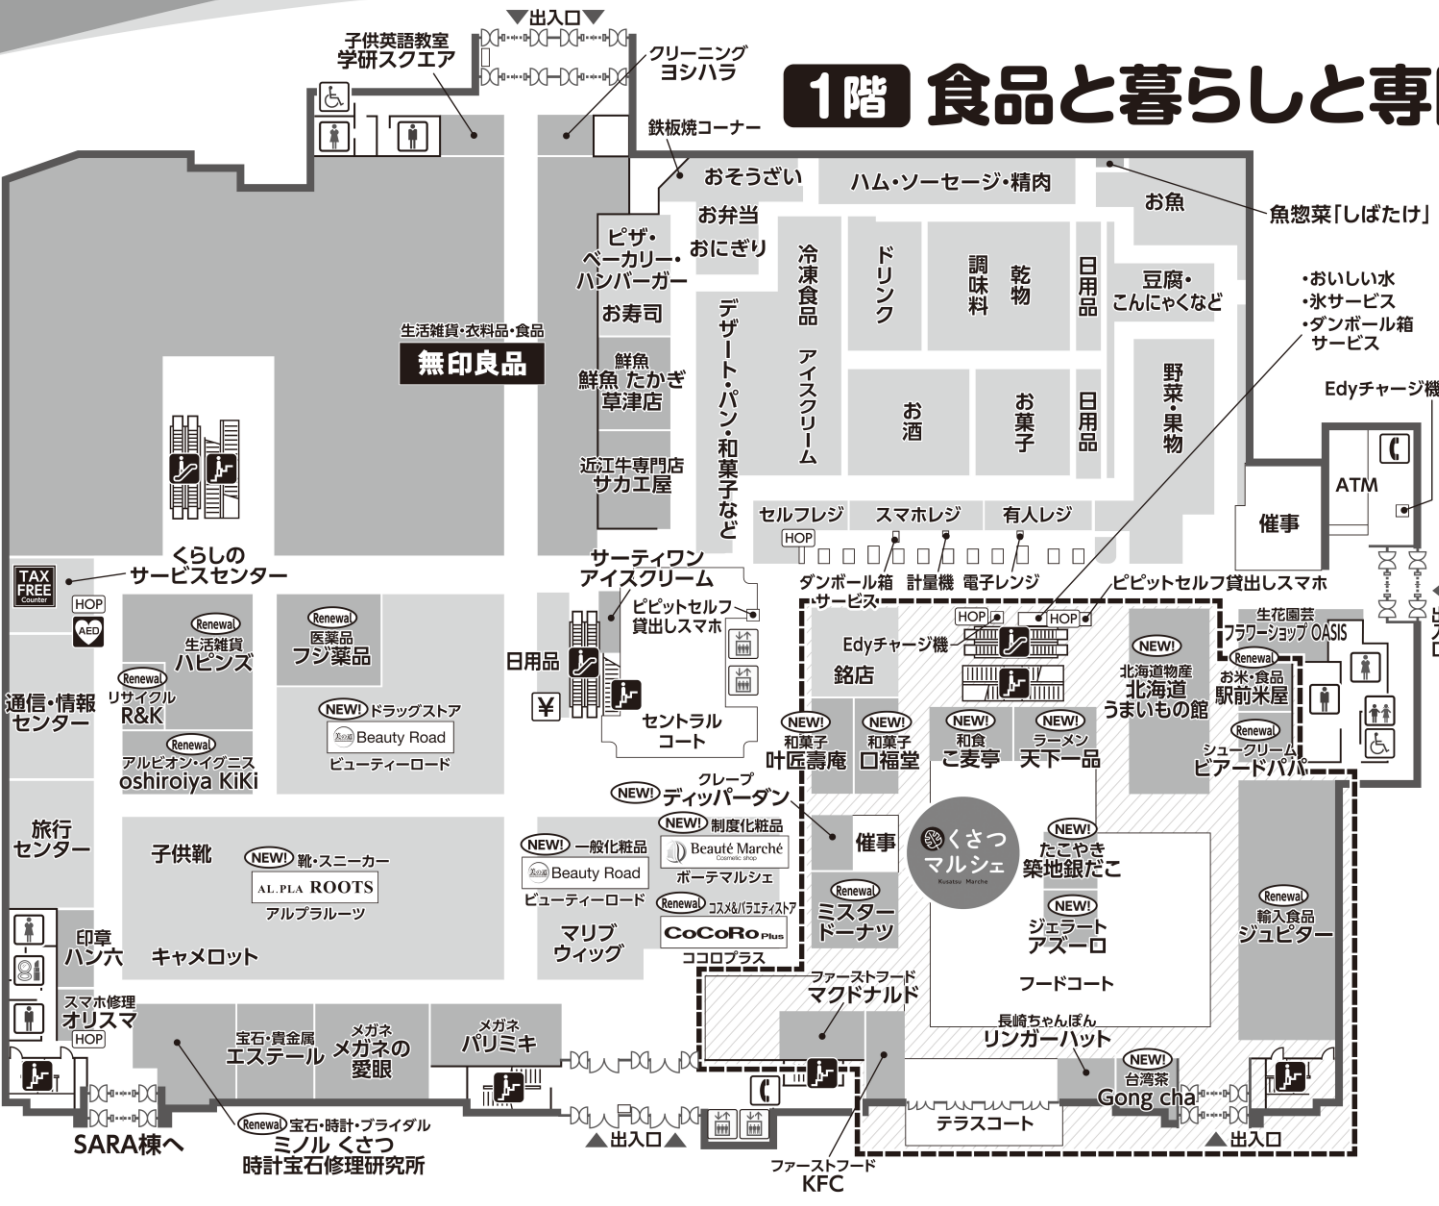

アル・プラザリフレッシュOPEN!

草津

売場のご案内

平和堂イメージキャラクター「はとっぴー」

1階 食品と暮らしと専門店のフロア

改装のポイントを一部ご紹介します!

くさつマルシェ Kusatsu Marche

くさつマルシェとは: 草津の草をロゴに“地域のオアシス=憩いの場”を作りたい。歴史ある宿場町のにぎやかさを表現したい。そんな思いが詰まったエリアです。

NEW! 叶匠壽庵	NEW! 北海道 しましもの館	NEW! Dipper Dan CRIPE	NEW! 寄茶 Gong cha
NEW! 10極堂	NEW! こま亭	NEW! 天下一品	NEW! AZZURRO
NEW! 銀の GIN-GO	駅弁米屋	ピアードパパの作りたて工房	NEW! Jupiter
ファーストフード マクドナルド	Mister Donut	ケンタッキーフライドチキン	R リンガーハット

NEW! ボーテマルシェ

化粧品について知りたいこと、試したいことがギョッと詰まったコスメショップ。ビューティーアドバイザーがコスメ選びをお手伝い。

NEW! ビューティーロード

「忙しい毎日を、自分らしく。心地よく、ハッピーに!」

Beauty Road

医薬品や化粧品、ウィッグなどを集めた、美と健康にこだわったショップ。

NEW! アルプラルーツ

AL.PLA ROOTS 話題商品からブランド商品まで、全てが揃うシューズショップ。