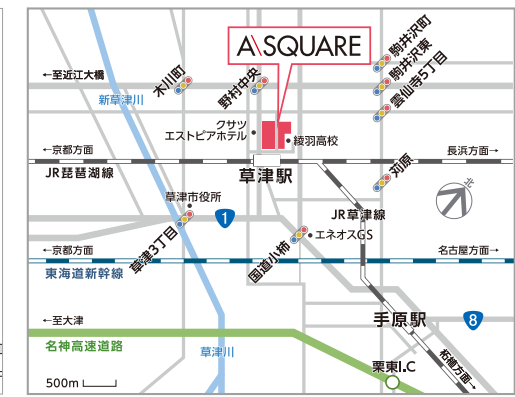

駐車場の案内

**3000台** 駐車場ご利用時間 7:00~22:00

※時間外の入庫はできません(出庫は24時間可能)。アル・プラザ草津の立体駐車場及びその他施設屋上駐車場は21:00以降ご利用いただけません。

ご利用時間	商品お買上げのお客様	商品お買上げ無しのお客様
2時間以内	無料	無料
3時間以内	無料	300円
以降60分毎に	300円	300円

当日1日最大料金あり(平日のみ)。1万円以上お買上げのお客様は4時間無料。SARA南館1階にある総合案内所にレシートと駐車券をお持ちください。

エイスクエア公式 Instagram

フォロワー募集中!

@asquare\_kusatsu

LINE 公式アカウント 友だち募集中!

イベントやキャンペーンの最新情報をお届け! 「ID検索」または「QRコード」で友だち追加してください。

@asq326

各店のお得な情報はエイスクエア HPまで

https://asquare.ayaha.co.jp/

A SQUARE

ショッピングセンター エイスクエア

JR草津駅前(西口)

滋賀県草津市西洗川1丁目23番1号

3000台

https://asquare.ayaha.co.jp

TEL.077-561-6565