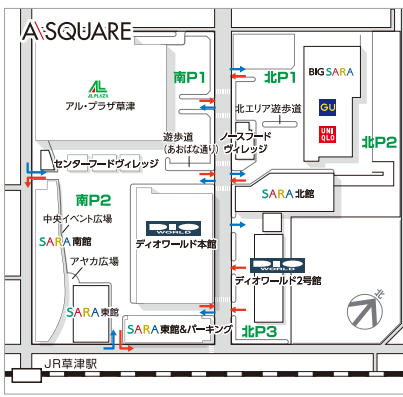

エイスクエア公式 Instagram

フォロワー募集中!

@asquare\_kusatsu

LINE 公式アカウント 友だち募集中!

イベントやキャンペーンの最新情報をお届け! 「ID検索」または「QRコード」で友だち追加してください。

@asq326

各店のお得な情報はエイスクエア HPまで

https://asquare.ayaha.co.jp/

A SQUARE

ショッピングセンター エイスクエア

JR草津駅前(西口)

滋賀県草津市西洗川1丁目23番1号

3000台

https://asquare.ayaha.co.jp

TEL.077-561-6565