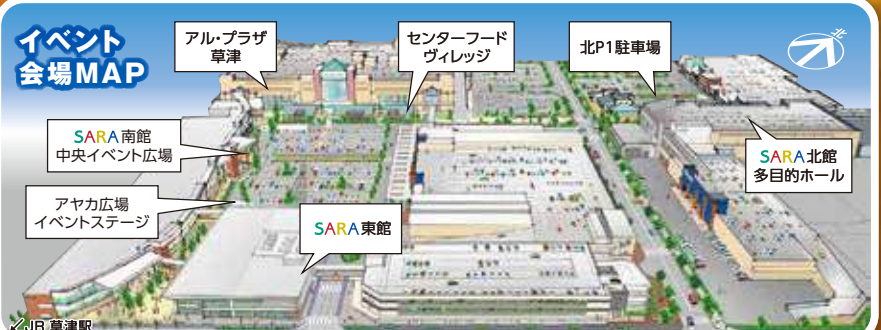

TVでも話題沸騰!日本で
唯一の犬だけのサーカス団が
エイスクエアにやってくる!

時間 11:30~15:00~

場所 アヤカ広場イベントステージ
(雨天時 SARA北館2階多目的ホール)

第一種動物取扱業登録番号 静岡県225812007号

11/1~12/25(金) クリスマス イルミネーション

約30万個の電球が光輝く☆夜のエイスクエアをお楽しみください。6メートルのXmasツリーやこの季節限定のフォトスポットも登場!

時間 18:00~ 場所 エイスクエア場内

11/2(土) エイスクエア おもちゃ病院

【毎月第1土曜日開催】

ボランティアスタッフによる

無料修理を行っています。

協力:おもちゃ病院びわこ

※治らない場合があります。

※部品代が必要な場合もあります。

※修理の受付は1家族につき1点とさせていただきます。

時間 11:00~15:00(受付14:30まで)

場所 SARA東館2階イベントスペース

11/2~11/4(土) リアル宝探し in エイスクエア トレジャーマップ

参加無料

大人気イベント「リアル宝探し」を今年も開催!
エイスクエアに隠された宝箱を探し出し、
キーワードを集めよう!全部揃ったら豪華賞品が
当たるガラポン抽選会に参加できるよ!

・対象:小学生以下 ・各日先着1,000名様

時間 各日10:00~17:00(受付は16:30まで)

場所 エイスクエア場内各所

(受付/発見報告所 SARA東館2階イベントスペース)

※イベントの写真はイメージです ※天候などにより内容が変更になる場合があります

10/24(木)→11/4(月) エキスポ専門街 SARA が「イチオシ」をご紹介します!!

秋のエキスポ祭

Green Parks
topic
南館1F
【グリーンパークス トピック】
レディース・キッズ・雑貨
TEL.077-569-2331