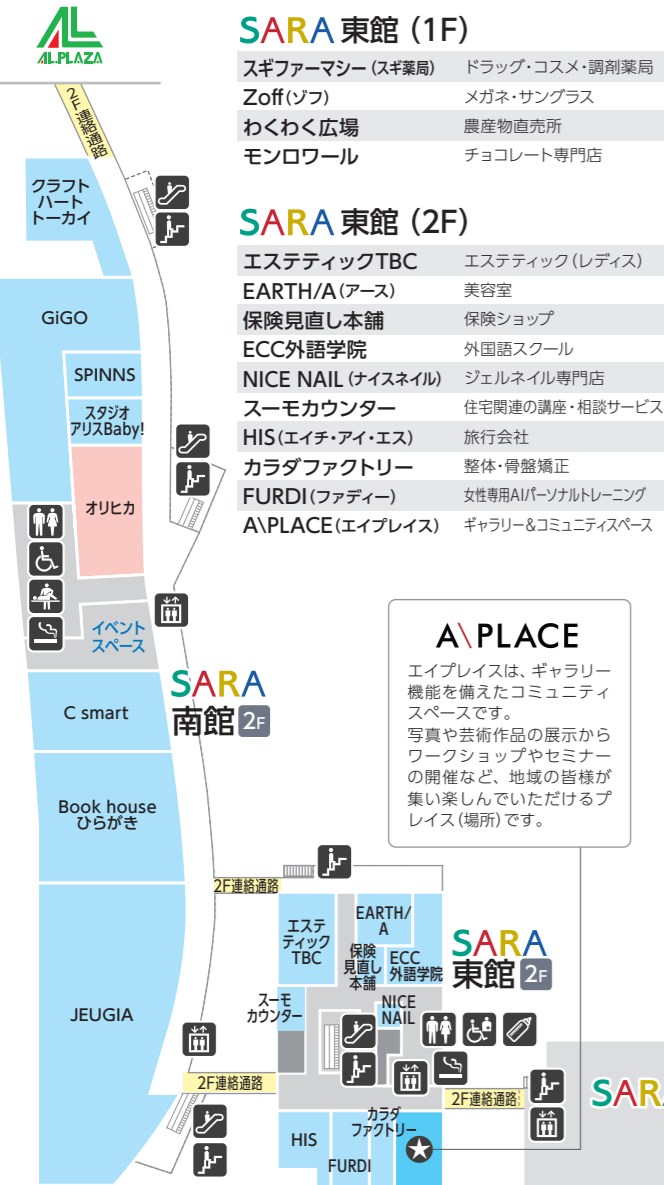

SARA 南館 (2F)

クラフトハート トーカイ	手芸用品・ビーズ・クラフト工房
GiGO(ギーゴ)	アミューズメント
SPINNS(スピンス)	メンズ・レディス・小物雑貨
スタジオアリスBaby!	赤ちゃん専門写真館
ORIHICA(オリヒカ)	メンズ・レディス・雑貨
C smart(シースマート)	アパレル専門店
Book house ひらがき	書籍・雑貨・カフェ
JEUGIA(ジュージャ)	楽器・楽譜・CD・音楽教室

SARA 東館 (1F)

スギファーマシー(スギ薬局)	ドラッグ・コスメ・調剤薬局
Zoff(ゾフ)	メガネ・サングラス
わくわく広場	農産物直売所
モンロワール	チョコレート専門店

SARA 東館 (2F)

エステティックTBC	エステティック(レディス)
EARTH/A(アース)	美容室
保険見直し本舗	保険ショップ
ECC外語学院	外国語スクール
NICE NAIL(ナイスネイル)	ジェルネイル専門店
スーモカウンター	住宅関連の講座・相談サービス
HIS(エイチ・アイ・エス)	旅行会社
カラダファクトリー	整体・骨盤矯正
FURDI(ファディー)	女性専用AIパーソナルトレーニング
A\PLACE(エイプレイス)	ギャラリー&コミュニティスペース

A\PLACE

エイプレイスは、ギャラリー機能を備えたコミュニティスペースです。写真や芸術作品の展示からワークショップやセミナーの開催など、地域の皆様が集い楽しんでいただけるプレイス(場所)です。

- トイレ
- 多目的トイレ
- AED
- 授乳室
- エスカレーター
- 階段
- コインロッカー
- オストメイト付多目的トイレ
- 喫煙所
- ATM
- 介護用ベッド
- エレベーター
- 公衆電話
- 駐輪場
- バイク駐輪場
- 総合案内所

SARA 東館&パーキング

2F 3F RF

エイスクエアのイベント・キャンペーン最新情報はこちら♪

Instagram公式アカウント フォロワー募集中! @asquare_kusatsu

LINE公式アカウント 友だち募集中! @asq326

- ファッション・ファッション雑貨
- インテリア・生活雑貨・スポーツアウトドア
- カフェ・レストラン・フード
- サービス・カルチャー・家電・その他

※掲載内容は2024年10月時点の情報です。予告なく変更となる場合がございます。