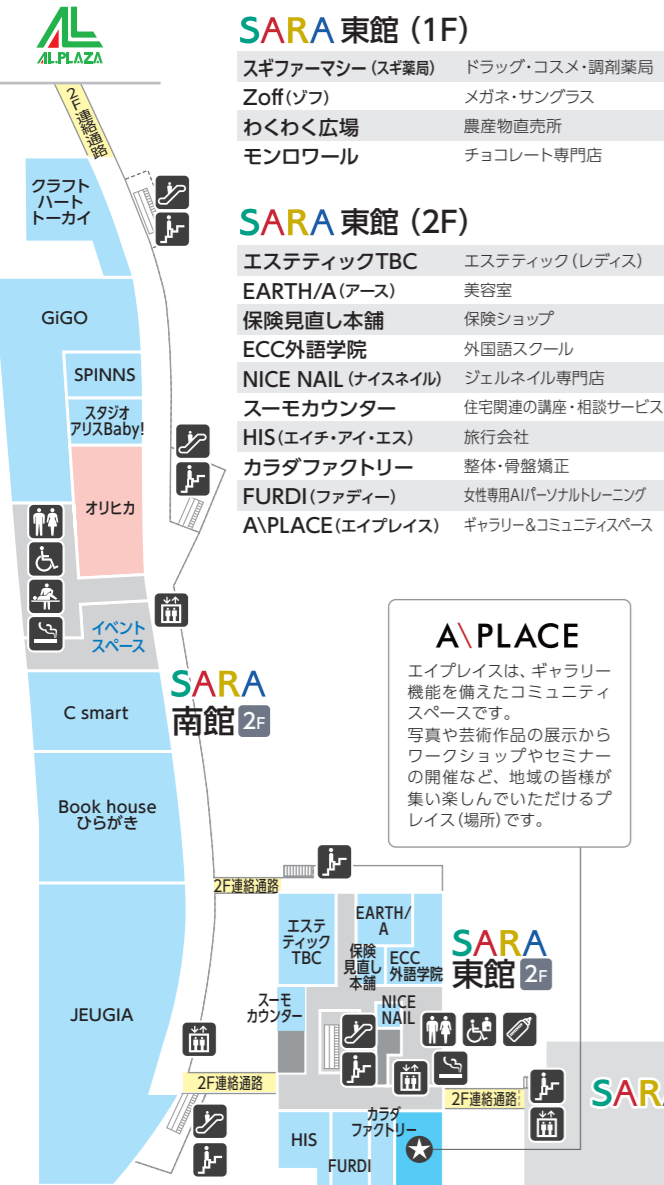

## SARA 東館 (1F)

スギファーマシー(スギ薬局)	ドラッグ・コスメ・調剤薬局
Zoff(ゾフ)	メガネ・サングラス
わくわく広場	農産物直売所
モンロワール	チョコレート専門店

## SARA 東館 (2F)

エステティックTBC	エステティック(レディス)
EARTH/A(アース)	美容室
保険見直し本舗	保険ショップ
ECC外語学院	外国語スクール
NICE NAIL(ナイスネイル)	ジェルネイル専門店
スーモカウンター	住宅関連の講座・相談サービス
HIS(エイチ・アイ・エス)	旅行会社
カラダファクトリー	整体・骨盤矯正
FURDI(ファディー)	女性専用AIパーソナルトレーニング
A\PLACE(エイブレイス)	ギャラリー&コミュニティスペース

### A\PLACE

エイブレイスは、ギャラリー機能を備えたコミュニティスペースです。写真や芸術作品の展示からワークショップやセミナーの開催など、地域の皆様が集い楽しんでいただけるプレイス(場所)です。

- トイレ
- 多目的トイレ
- AED
- 授乳室
- エスカレーター
- 階段
- コインロッカー
- オストメイト付多目的トイレ
- 喫煙所
- ATM
- 介護用ベッド
- エレベーター
- 公衆電話
- 駐輪場
- バイク駐輪場
- 総合案内所

エイスクエアのイベント・キャンペーン最新情報はこちら♪

Instagram公式アカウント  
@asquare\_kusatsu

LINE公式アカウント  
@asq326

ファッション・ファッション雑貨

インテリア・生活雑貨・スポーツアウトドア

カフェ・レストラン・フード

サービス・カルチャー・家電・その他

※掲載内容は2024年4月時点の情報です。予告なく変更となる場合がございます。